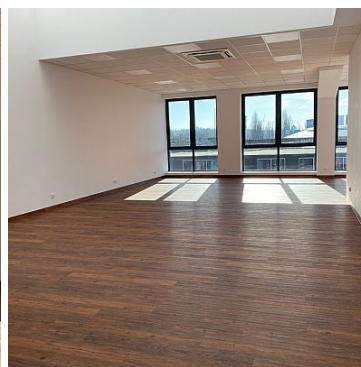

LOKAL NA WYNAJEM

liczba pokoi: 1, pow. całkowita: 68,00 m²,
Szczecin, Świerczewo

Cena **4 700** zł

Oferujemy do wynajęcia lokale handlowo biurowe o różnej powierzchni z możliwością scalania położone w kompleksie handlowym.

Dysponujemy lokalami zarówno na parterze jak i pierwszym piętrze. Lokale są w wysokim standardzie nie wymagają nakładów każdy wyposażony jest w własną toaletę. W kompleksie znajduje się blisko 90 różnych obiektów handlowych co generuje spory przepływ klientów.

Obecnie dysponujemy wolnymi powierzchniami od 29m² do 130m²

Ogrzewanie z klimatyzacji zasilanej z własnej fotowoltaiki. Lokale posiadają własne liczniki prądu oraz wody. Zapewnione są miejsca parkingowe.