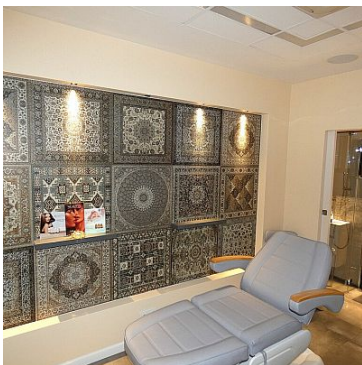

LOKAL NA WYNAJEM
pow. całkowita: 40,00 m²,
Szczecin, Śródmieście-Centrum
Cena **2 600** zł

Cena najmu zawiera wszystkie dodatkowe opłaty eksploatacyjne!!

Gabinet do wynajęcia w branży beauty - wysoki standard, klimatyzacja, ogrzewanie podłogowe, prywatna łazienka wraz z prysznicem. Nowoczesny budynek w bardzo dobrej lokalizacji Szczecina.

Oferujemy do wynajęcia ekskluzywny gabinet wraz z prywatną łazienką i prysznicem o powierzchni 24m². Idealny dla specjalistów z branży beauty, takich jak kosmetologia, medycyna estetyczna, usługi masażu. Wspólna poczekalnia i kuchnia dzielona z dwiema innymi specjalistkami z branży beauty co sprzyja miłej atmosferze i wymianie doświadczeń.

Opis gabinetu:

Wysoki standard wykończenia – eleganckie wnętrza zapewniające komfort zarówno dla specjalisty, jak i klientów.

Klimatyzacja – optymalna temperatura przez cały rok.

Prywatna łazienka z prysznicem – pełna wygoda i swoboda użytkowania.