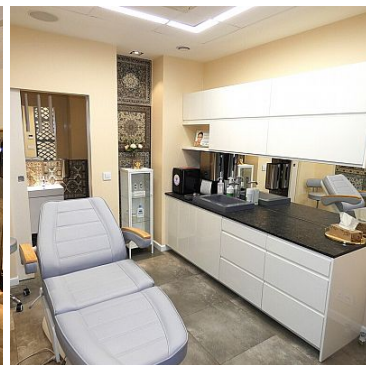

LOKAL NA WYNAJEM
pow. całkowita: 40,00 m²,
Szczecin, Śródmieście-Centrum
Cena **2 600** zł

Cena najmu zawiera wszystkie dodatkowe opłaty eksploatacyjne!!

Gabinet do wynajęcia w branży beauty - wysoki standard, klimatyzacja, ogrzewanie podłogowe, prywatna łazienka wraz z prysznicem. Nowoczesny budynek w bardzo dobrej lokalizacji Szczecina.

Oferujemy do wynajęcia ekskluzywny gabinet wraz z prywatną łazienką i prysznicem o powierzchni 24m². Idealny dla specjalistów z branży beauty, takich jak kosmetologia, medycyna estetyczna, usługi masażu. Wspólna poczekalnia i kuchnia dzielona z dwiema innymi specjalistkami z branży beauty co sprzyja miłej atmosferze i wymianie doświadczeń.

Opis gabinetu:

Wysoki standard wykończenia – eleganckie wnętrza zapewniające komfort zarówno dla specjalisty, jak i klientów.

Klimatyzacja – optymalna temperatura przez cały rok.

Prywatna łazienka z prysznicem – pełna wygoda i swoboda użytkowania.