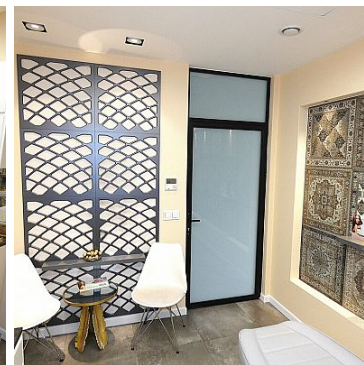

LOKAL NA WYNAJEM
pow. całkowita: 40,00 m²,
Szczecin, Śródmieście-Centrum
Cena **2 600** zł

Cena najmu zawiera wszystkie dodatkowe opłaty eksploatacyjne!!

Gabinet do wynajęcia w branży beauty - wysoki standard, klimatyzacja, ogrzewanie podłogowe, prywatna łazienka wraz z prysznicem. Nowoczesny budynek w bardzo dobrej lokalizacji Szczecina.

Oferujemy do wynajęcia ekskluzywny gabinet wraz z prywatną łazienką i prysznicem o powierzchni 24m². Idealny dla specjalistów z branży beauty, takich jak kosmetologia, medycyna estetyczna, usługi masażu. Wspólna poczekalnia i kuchnia dzielona z dwiema innymi specjalistkami z branży beauty co sprzyja miłej atmosferze i wymianie doświadczeń.

Opis gabinetu:

Wysoki standard wykończenia – eleganckie wnętrza zapewniające komfort zarówno dla specjalisty, jak i klientów.

Klimatyzacja – optymalna temperatura przez cały rok.

Prywatna łazienka z prysznicem – pełna wygoda i swoboda użytkowania.