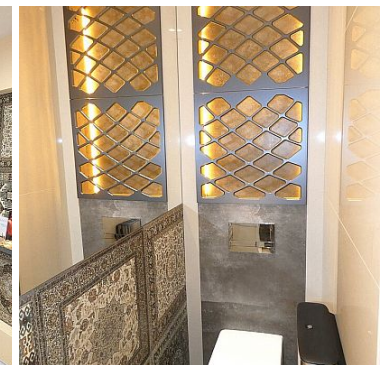

LOKAL NA WYNAJEM
pow. całkowita: 40,00 m²,
Szczecin, Śródmieście-Centrum
Cena **2 600** zł

Cena najmu zawiera wszystkie dodatkowe opłaty eksploatacyjne!!

Gabinet do wynajęcia w branży beauty - wysoki standard, klimatyzacja, ogrzewanie podłogowe, prywatna łazienka wraz z prysznicem. Nowoczesny budynek w bardzo dobrej lokalizacji Szczecina.

Oferujemy do wynajęcia ekskluzywny gabinet wraz z prywatną łazienką i prysznicem o powierzchni 24m². Idealny dla specjalistów z branży beauty, takich jak kosmetologia, medycyna estetyczna, usługi masażu. Wspólna poczekalnia i kuchnia dzielona z dwiema innymi specjalistkami z branży beauty co sprzyja miłej atmosferze i wymianie doświadczeń.

Opis gabinetu:

Wysoki standard wykończenia – eleganckie wnętrza zapewniające komfort zarówno dla specjalisty, jak i klientów.

Klimatyzacja – optymalna temperatura przez cały rok.

Prywatna łazienka z prysznicem – pełna wygoda i swoboda użytkowania.