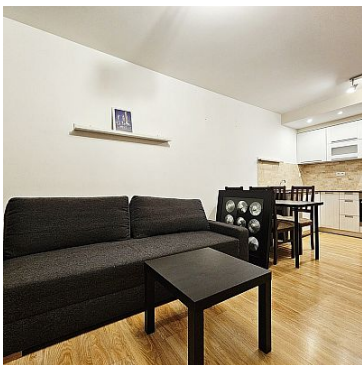

MIESZKANIE NA WYNAJEM

liczba pokoi: 2, pow. całkowita: 32,32 m²,

Szczecin, Centrum

Cena **2 500** zł

Szukasz mieszkania na wynajem w ścisłym centrum Szczecina?

Mam idealną ofertę!!!

Oprócz tego, że wszędzie jest blisko, to jeszcze dodatkowo bardzo dobrze została zaprojektowana przestrzeń tego **dwupokojowego mieszkania** znajdującego się w kamienicy na ul. **Krzywoustego**.

32,32 m²

pierwsze piętro

winda

salon z aneksem kuchennym

sypialnia

łazienka z WC i prysznicem

Czynsz 581 zł

Kaucja 3000 zł

Najem okazjonalny (płatny 50/50)

Miejsca parkingowe bezpłatne z tyłu budynku

Mieszkanie dla osób pracujących, niepalących i nieposiadających zwierząt.

Symbol	HES28575	Symbol SWO	430817
Rodzaj nieruchomości	MIESZKANIE	Rodzaj transakcji	WYNAJEM
Status	AKTUALNA	Rodzaj rynku	WTÓRNY
Cena 	2 500, 00 PLN	Cena za m2	77, 35 PLN
Kraj	POLSKA	Województwo	ZACHODNIOPOMORSKI E
Miejscowość	Szczecin	Dzielnica - osiedle	Centrum
Ulica	Bolesława Krzywoustego	Powierzchnia całkowita	32, 32 m²
Rodzaj budynku	KAMIENICA	Rok budowy	2015
Standard	DOBRY	Materiał ścian	CEGŁA
Typ kuchni	ANEKS KUCHENNY	Liczba pokoi	2
Piętro	1	Liczba pięter	6
Winda w nieruchomości	✓	Najbliższy sklep	w pobliżu
Najbliższa apteka	w pobliżu	Najbliższy lokal gastronomiczny	w pobliżu
Nr Licencji	22206	Najbliższy bank	w pobliżu