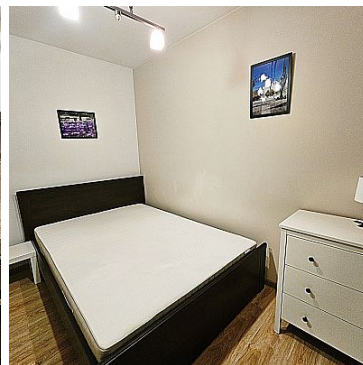

MIESZKANIE NA WYNAJEM

liczba pokoi: 2, pow. całkowita: 32,32 m²,

Szczecin, Centrum

Cena **2 500** zł

Szukasz mieszkania na wynajem w ścisłym centrum Szczecina?

Mam idealną ofertę!!!

Oprócz tego, że wszędzie jest blisko, to jeszcze dodatkowo bardzo dobrze została zaprojektowana przestrzeń tego **dwupokojowego mieszkania** znajdującego się w kamienicy na ul. **Krzywoustego**.

32,32 m²

pierwsze piętro

winda

salon z aneksem kuchennym

sypialnia

łazienka z WC i prysznicem

Czynsz 581 zł

Kaucja 3000 zł

Najem okazjonalny (płatny 50/50)

Miejsca parkingowe bezpłatne z tyłu budynku

Mieszkanie dla osób pracujących, niepalących i nieposiadających zwierząt.

Symbol	HES28575	Symbol SWO	430817
Rodzaj nieruchomości	MIESZKANIE	Rodzaj transakcji	WYNAJEM
Status	AKTUALNA	Rodzaj rynku	WTÓRNY
Cena 	2 500, 00 PLN	Cena za m2	77, 35 PLN
Kraj	POLSKA	Województwo	ZACHODNIOPOMORSKI E
Miejscowość	Szczecin	Dzielnica - osiedle	Centrum
Ulica	Bolesława Krzywoustego	Powierzchnia całkowita	32, 32 m²
Rodzaj budynku	KAMIENICA	Rok budowy	2015
Standard	DOBRY	Materiał ścian	CEGŁA
Typ kuchni	ANEKS KUCHENNY	Liczba pokoi	2
Piętro	1	Liczba pięter	6
Winda w nieruchomości	✓	Najbliższy sklep	w pobliżu
Najbliższa apteka	w pobliżu	Najbliższy lokal gastronomiczny	w pobliżu
Nr Licencji	22206	Najbliższy bank	w pobliżu