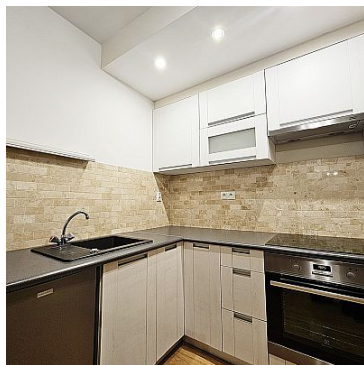

MIESZKANIE NA WYNAJEM

liczba pokoi: 2, pow. całkowita: 32,32 m²,

Szczecin, Centrum

Cena **2 500** zł

Szukasz mieszkania na wynajem w ścisłym centrum Szczecina?

Mam idealną ofertę!!!

Oprócz tego, że wszędzie jest blisko, to jeszcze dodatkowo bardzo dobrze została zaprojektowana przestrzeń tego **dwupokojowego mieszkania** znajdującego się w kamienicy na ul. **Krzywoustego**.

32,32 m²

pierwsze piętro

winda

salon z aneksem kuchennym

sypialnia

łazienka z WC i prysznicem

Czynsz 581 zł

Kaucja 3000 zł

Najem okazjonalny (płatny 50/50)

Miejsca parkingowe bezpłatne z tyłu budynku

Mieszkanie dla osób pracujących, niepalących i nieposiadających zwierząt.

Symbol	HES28575	Symbol SWO	430817
Rodzaj nieruchomości	MIESZKANIE	Rodzaj transakcji	WYNAJEM
Status	AKTUALNA	Rodzaj rynku	WTÓRNY
Cena 	2 500, 00 PLN	Cena za m2	77, 35 PLN
Kraj	POLSKA	Województwo	ZACHODNIOPOMORSKI E
Miejscowość	Szczecin	Dzielnica - osiedle	Centrum
Ulica	Bolesława Krzywoustego	Powierzchnia całkowita	32, 32 m²
Rodzaj budynku	KAMIENICA	Rok budowy	2015
Standard	DOBRY	Materiał ścian	CEGŁA
Typ kuchni	ANEKS KUCHENNY	Liczba pokoi	2
Piętro	1	Liczba pięter	6
Winda w nieruchomości	✓	Najbliższy sklep	w pobliżu
Najbliższa apteka	w pobliżu	Najbliższy lokal gastronomiczny	w pobliżu
Nr Licencji	22206	Najbliższy bank	w pobliżu