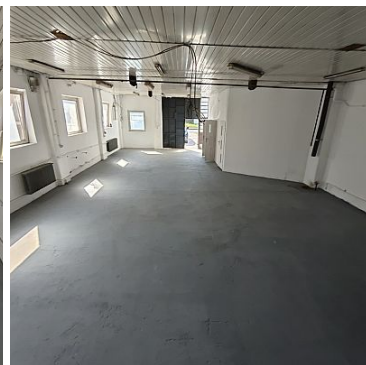

OBIEKT NA WYNAJEM

liczba pokoi: 4, pow. całkowita: 130,00 m²,
Mierzyn

Cena **5 000** zł

Na wynajem hala magazynowo-produkcyjna o powierzchni 130m². Brama wjazdowa z poziomu zero - o wymiarach 330 x 200cm. W obiekcie wydzielona jest część socjalno-biurowa, toaleta i prysznic. Najemca ma możliwość podłączenia pieca/nagrzewnicy do ogrzewania hali (rozprowadzona instalacja grzewcza). Dostępne media: woda, prąd (siła), kanalizacja. Bardzo dogodny dojazd. Istnieje możliwość wynajęcia dodatkowej powierzchni nad halą (za dodatkową opłatą). Polecamy i zapraszamy na prezentację.