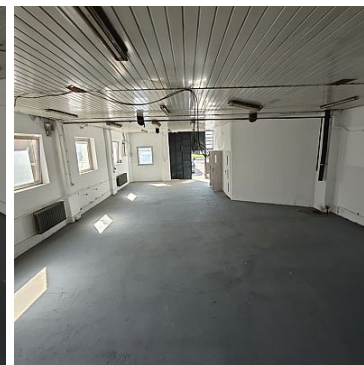

OBIEKT NA WYNAJEM

liczba pokoi: 4, pow. całkowita: 130,00 m²,
Mierzyn

Cena **5 000** zł

Na wynajem hala magazynowo-produkcyjna o powierzchni 130m². Brama wjazdowa z poziomu zero - o wymiarach 330 x 200cm. W obiekcie wydzielona jest część socjalno-biurowa, toaleta i prysznic. Najemca ma możliwość podłączenia pieca/nagrzewnicy do ogrzewania hali (rozprowadzona instalacja grzewcza). Dostępne media: woda, prąd (siła), kanalizacja. Bardzo dogodny dojazd. Istnieje możliwość wynajęcia dodatkowej powierzchni nad halą (za dodatkową opłatą). Polecamy i zapraszamy na prezentację.