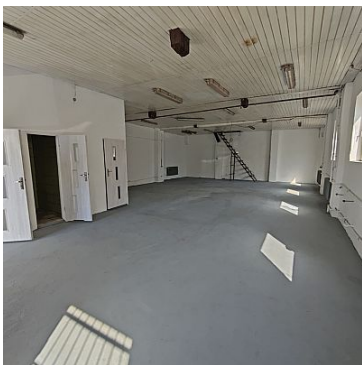

OBIEKT NA WYNAJEM

liczba pokoi: 4, pow. całkowita: 130,00 m²,
Mierzyn

Cena **5 000** zł

Na wynajem hala magazynowo-produkcyjna o powierzchni 130m². Brama wjazdowa z poziomu zero - o wymiarach 330 x 200cm. W obiekcie wydzielona jest część socjalno-biurowa, toaleta i prysznic. Najemca ma możliwość podłączenia pieca/nagrzewnicy do ogrzewania hali (rozprowadzona instalacja grzewcza). Dostępne media: woda, prąd (siła), kanalizacja. Bardzo dogodny dojazd. Istnieje możliwość wynajęcia dodatkowej powierzchni nad halą (za dodatkową opłatą). Polecamy i zapraszamy na prezentację.