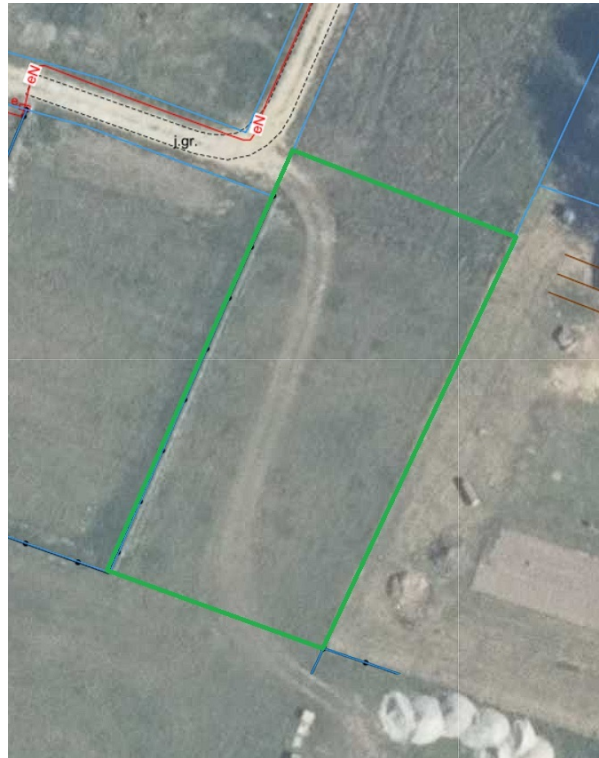

DZIAŁKA NA SPRZEDAŻ
pow. działki: 1 502,00 m²,
Dusin
Cena **157 999** zł

Ta wyjątkowa działka budowlana o powierzchni 1502 m² znajduje się w malowniczej miejscowości Dusin, w gminie Kamień Pomorski. Jest to idealne miejsce dla osób pragnących zbudować swój wymarzony dom w spokojnej i urokliwej okolicy.

Powierzchnia: 1502 m²

Lokalizacja: Dusin, Kamień Pomorski

Na wyżej wymienioną działkę posiadamy aktualne warunki zabudowy które przewidują: budowę budynku mieszkalnego jednorodzinnego maksymalnie dwie kondygnacje wskaźnik zabudowy 10%

Charakterystyka Działki:

Teren: Równy, co znacząco ułatwia proces budowy i obniża koszty związane z przygotowaniem terenu. Działka znajduje się poza strefą zalewową, co gwarantuje bezpieczeństwo inwestycji.

Zapraszam do kontaktu w celu uzyskania dodatkowych informacji oraz umówienia się na prezentację działki!

Symbol	ROY03921	Symbol SWO	429917
Rodzaj nieruchomości	DZIAŁKA	Rodzaj transakcji	SPRZEDAŻ
Status	AKTUALNA	Nieruchomość dostępna od	29.07.2024
Cena 	157 999, 00 PLN	Cena za m2	105, 19 PLN
Kraj	POLSKA	Województwo	ZACHODNIOPOMORSKI E
Miejscowość	Dusin	Położenie działki	TEREN PŁASKI
Posiada warunki zabudowy	✓	Powierzchnia działki	1 502, 00 m²
Kształt działki	PROSTOKĄT	Rodzaj działki	BUDOWLANA
Forma własności działki	WŁASNOŚĆ	Droga dojazdowa	CICHA ULICA
Rodzaj nawierzchni	ASFALTOWA / KOSTKA	Energia elektryczna	✓
Podłączony gaz	✓	Najbliższy las	w pobliżu
Najbliższe morze	w pobliżu	Najbliższa rzeka	w pobliżu
Najbliższe jezioro	w pobliżu	Najbliższy sklep	w pobliżu
Najbliższe przedszkole	w pobliżu	Najbliższa Szkoła Podstawowa	w pobliżu
Najbliższy przystanek PKS	w pobliżu	Najbliższa marina	w pobliżu
Nr Licencji	18591		