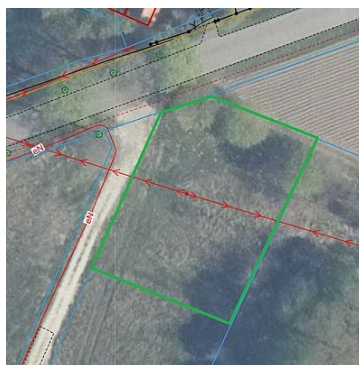

DZIAŁKA NA SPRZEDAŻ
pow. działki: 1 173,00 m²,
Dusin
Cena **85 999** zł

Ta wyjątkowa działka budowlana o powierzchni 1173 m² znajduje się w malowniczej miejscowości Dusin, w gminie Kamień Pomorski. Jest to idealne miejsce dla osób pragnących zbudować swój wymarzony dom w spokojnej i urokliwej okolicy.

Powierzchnia: 1173 m²

Lokalizacja: Dusin, Kamień Pomorski

Na wyżej wymienioną działkę posiadamy aktualne warunki zabudowy które przewidują:

budowę budynku mieszkalnego jednorodzinnego
maksymalnie dwie kondygnacje
wskaźnik zabudowy 10%

Charakterystyka Działki:

Teren: Równy, co znacząco ułatwia proces budowy i obniża koszty związane z przygotowaniem terenu. Działka znajduje się poza strefą zalewową, co gwarantuje bezpieczeństwo inwestycji.

Okolica: Niezabudowana, co zapewnia prywatność oraz możliwość dowolnej aranżacji przestrzeni wokół domu.

Media: Działka posiada dostęp do prądu, co jest dużym atutem i usprawnia rozpoczęcie prac budowlanych.
Woda - posiada pozwolenie na zrobienie studni