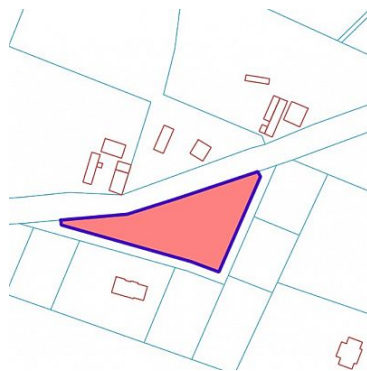

DZIAŁKA NA SPRZEDAŻ
pow. działki: 2 984,00 m²,
Dusin
Cena **164 999** zł

Ta wyjątkowa działka budowlana o powierzchni 2984 m² znajduje się w malowniczej miejscowości Dusin, w gminie Kamień Pomorski. Jest to idealne miejsce dla osób pragnących zbudować swój wymarzony dom w spokojnej i urokliwej okolicy.

Powierzchnia: 2984 m²

Lokalizacja: Dusin, Kamień Pomorski

Na wyżej wymienioną działkę posiadamy aktualne warunki zabudowy które przewidują: budowę budynku mieszkalnego jednorodzinnego

maksymalnie dwie kondygnacje

wskaźnik zabudowy 10%

Charakterystyka Działki:

Teren: Równy, co znacząco ułatwia proces budowy i obniża koszty związane z przygotowaniem terenu. Działka znajduje się poza strefą zalewową, co gwarantuje bezpieczeństwo inwestycji.

Zapraszam do kontaktu w celu uzyskania dodatkowych informacji oraz umówienia się na prezentację działki!

Symbol	ROY03917	Symbol SWO	429914
Rodzaj nieruchomości	DZIAŁKA	Rodzaj transakcji	SPRZEDAŻ
Status	AKTUALNA	Nieruchomość dostępna od	29.07.2024
Cena 	164 999, 00 PLN	Cena za m2	55, 29 PLN
Kraj	POLSKA	Województwo	ZACHODNIOPOMORSKI E
Miejscowość	Dusin	Położenie działki	TEREN PŁASKI
Posiada warunki zabudowy	✓	Powierzchnia działki	2 984, 00 m²
Kształt działki	PROSTOKĄT	Rodzaj działki	BUDOWLANA
Forma własności działki	WŁASNOŚĆ	Droga dojazdowa	CICHA ULICA
Rodzaj nawierzchni	ASFALTOWA / KOSTKA	Energia elektryczna	✓
Podłączony gaz	✓	Najbliższy las	w pobliżu
Najbliższe morze	w pobliżu	Najbliższa rzeka	w pobliżu
Najbliższe jezioro	w pobliżu	Najbliższy sklep	w pobliżu
Najbliższe przedszkole	w pobliżu	Najbliższa Szkoła Podstawowa	w pobliżu
Najbliższy przystanek PKS	w pobliżu	Najbliższa marina	w pobliżu
Nr Licencji	18591		