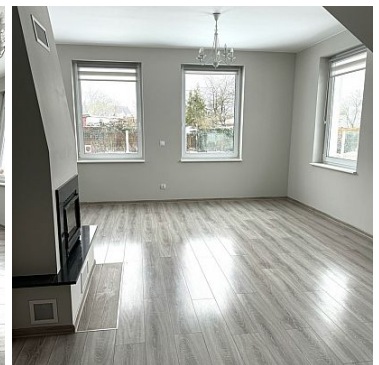

DOM NA WYNAJEM

liczba pokoi: 5, pow. całkowita: 140,00 m², pow. działki: 650,00 m²,

Szczecin, Bezzecze

Cena **7 000** zł

Na wynajem ok. 140m domu na wynajem - Bezzecze.

Dom położony w bardzo przyjaznym otoczeniu na spokojnej dzielnicy, z dobrym dojazdem do miasta.

Na 140m składa się:

- parter:

1. duży salon z jadalnią
2. aneks kuchenny
3. łazienka

4. pokój ok 10m² (gabinet, pokój dla gości, sypialnia)
5. garderoba
6. garaż + kotłownia

- piętro

1. 4 duże sypialni z oknem (w każdej przestrzeń na sypialnie + garderobę)
2. łazienka
3. suszarnia

Umów się na oglądanie już teraz.

Symbol	GHS20232	Stan budynku	IDEALNY
Symbol SWO	419771	Rodzaj nieruchomości	DOM
Rodzaj transakcji	WYNAJEM	Status	AKTUALNA
Rodzaj rynku	WTÓRNY	Cena 	7 000, 00 PLN
Kraj	POLSKA	Województwo	ZACHODNIOPOMORSKI E
Miejscowość	Szczecin	Dzielnica - osiedle	Bezrzecze
Położenie działki	TEREN PŁASKI	Powierzchnia całkowita	140, 00 m²
Powierzchnia działki	650, 00 m²	Kształt działki	PROSTOKĄT
Powierzchnia użytkowa	140, 00 m²	Rodzaj domu	WOLNOSTOJĄCY
Rok budowy	2021	Standard	BARDZO DOBRY
Materiał ścian	YTONG	Typ kuchni	ANEKS KUCHENNY
Liczba łazienek	2	Rodzaj nawierzchni	UTWARDZONA / SZUTROWA
Liczba pokoi	5	Liczba pięter	1
Energia elektryczna	✓	Podłączony gaz	✓
Lodówka	✓	Pralka	✓
Zmywarka	✓	Alarm	✓
Rodzaj okien	PLASTIKOWE,	Pokrycie dachu	DACHÓWKA
Rodzaj ogrodzenia	METALOWE	Garaż	✓
Nr Licencji	26036		