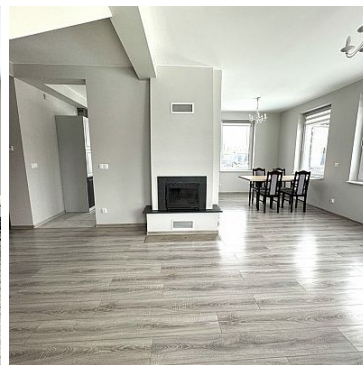

DOM NA WYNAJEM

liczba pokoi: 5, pow. całkowita: 140,00 m², pow. działki: 650,00 m²,

Szczecin, Bezzecze

Cena **7 000** zł

Na wynajem ok. 140m domu na wynajem - Bezzecze.

Dom położony w bardzo przyjaznym otoczeniu na spokojnej dzielnicy, z dobrym dojazdem do miasta.

Na 140m składa się:

- parter:

1. duży salon z jadalnią
2. aneks kuchenny
3. łazienka

4. pokój ok 10m² (gabinet, pokój dla gości, sypialnia)
5. garderoba
6. garaż + kotłownia

- piętro

1. 4 duże sypialni z oknem (w każdej przestrzeń na sypialnie + garderobę)
2. łazienka
3. suszarnia

Umów się na oglądanie już teraz.

Symbol	GHS20232	Stan budynku	IDEALNY
Symbol SWO	419771	Rodzaj nieruchomości	DOM
Rodzaj transakcji	WYNAJEM	Status	AKTUALNA
Rodzaj rynku	WTÓRNY	Cena 	7 000, 00 PLN
Kraj	POLSKA	Województwo	ZACHODNIOPOMORSKI E
Miejscowość	Szczecin	Dzielnica - osiedle	Bezrzecze
Położenie działki	TEREN PŁASKI	Powierzchnia całkowita	140, 00 m²
Powierzchnia działki	650, 00 m²	Kształt działki	PROSTOKĄT
Powierzchnia użytkowa	140, 00 m²	Rodzaj domu	WOLNOSTOJĄCY
Rok budowy	2021	Standard	BARDZO DOBRY
Materiał ścian	YTONG	Typ kuchni	ANEKS KUCHENNY
Liczba łazienek	2	Rodzaj nawierzchni	UTWARDZONA / SZUTROWA
Liczba pokoi	5	Liczba pięter	1
Energia elektryczna	✓	Podłączony gaz	✓
Lodówka	✓	Pralka	✓
Zmywarka	✓	Alarm	✓
Rodzaj okien	PLASTIKOWE,	Pokrycie dachu	DACHÓWKA
Rodzaj ogrodzenia	METALOWE	Garaż	✓
Nr Licencji	26036		