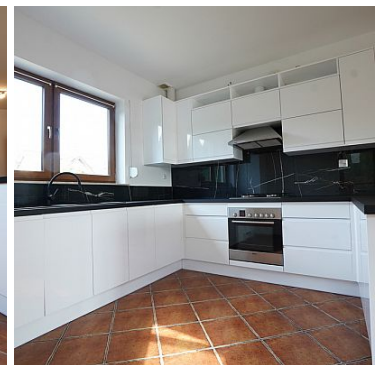

## DOM NA WYNAJEM

liczba pokoi: 6, pow. całkowita: 162,30 m<sup>2</sup>, pow. działki: 433,00 m<sup>2</sup>,  
Mierzyn

Cena **6 500** zł

Zapraszam na prezentację domu w zabudowie szeregowej z dużą 433 metrową działką ( skrajny szeregowiec). Na parterze znajduje się przedpokój, salon z kominkiem, jadalnia z otwartą kuchnią z nowymi meblami oraz łazienka. Na pierwszym piętrze znajdują się 4 sypialnie oraz łazienka, na poziomie poddasza jest dodatkowe pomieszczenie, które można wykorzystać jako dodatkowy pokój , gabinet lub sypialnię. Dom nie jest umeblowany. Zapraszam na prezentację.

Symbol	<b>CIE24596</b>	Stan budynku	<b>BARDZO DOBRY</b>
Symbol SWO	<b>425178</b>	Rodzaj nieruchomości	<b>DOM</b>
Rodzaj transakcji	<b>WYNAJEM</b>	Status	<b>AKTUALNA</b>
Cena 	<b>6 500, 00 PLN</b>	Kraj	<b>POLSKA</b>
Województwo	<b>ZACHODNIOPOMORSKI E</b>	Miejscowość	<b>Mierzyn</b>
Powierzchnia całkowita	<b>162, 30 m<sup>2</sup></b>	Powierzchnia działki	<b>433, 00 m<sup>2</sup></b>
Powierzchnia użytkowa	<b>162, 30 m<sup>2</sup></b>	Rodzaj domu	<b>SZEREGOWIEC SKRAJNY</b>
Rok budowy	<b>2005</b>	Standard	<b>BARDZO DOBRY</b>
Materiał ścian	<b>CEGŁA</b>	Typ kuchni	<b>Z OKNEM</b>
Liczba łazienek	<b>2</b>	Rodzaj nawierzchni	<b>ASFALTOWA / KOSTKA</b>
Liczba pokoi	<b>6</b>	Liczba pięter	<b>1</b>
Umeblowanie	<b>BRAK</b>	Alarm	
Garaż		Komunikacja miejska	<b>w pobliżu</b>
Nr Licencji	<b>4177</b>		