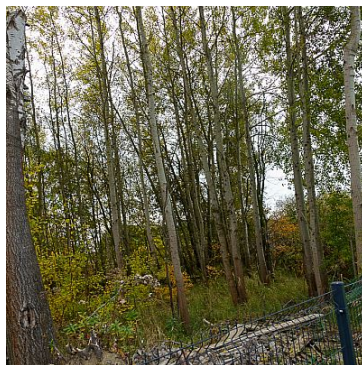

DZIAŁKA NA SPRZEDAŻ
pow. działki: 894,00 m²,
Kobylanka
Cena **240 000** zł

Działka położona w Kobylance Os. Zielone, 25 km od centrum 40 m, w pobliżu miejscowości Jęczydół. Na nowym osiedlu domów jednorodzinnych. Powierzchnia działki 894 m². Dla tego terenu uchwalono Miejscowy Plan Zagospodarowania Przestrzennego przewidujący zabudowę wolno stojącą jednorodziną. Odprowadzenie ścieków do kanalizacji gminnej. Woda na granicy działki, kanalizacja kilka metrów od działki, gaz kilka metrów od działki, energia w odległości ok 60 m od granicy działki Działka w kształcie prostokąta. Wjazd na działkę z narożnika od strony północno- zachodniej. Możliwość wybudowania domu z ogrodem od strony południowej. Rodzaj użytków Bp-R V kl. 201 m², Bp-R VI kl. 656 m², w-R V kl. 37 m². Działka posiada dostęp do drogi publicznej poprzez drogę wewnętrzną, udział w drodze kosztuje 1000 zł. Obecnie porośnięta samosiejkami i kilkoma drzewami do wycięcia. Możliwość kupna w roku 2025.