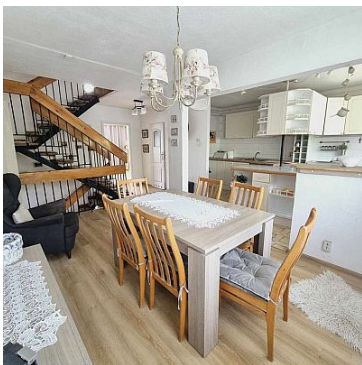

DOM NA SPRZEDAŻ

liczba pokoi: 4, pow. całkowita: 170,58 m², pow. działki: 224,00 m²,

Police

Cena **899 000** zł

Środkowy szeregowiec w centrum Polic ulica Grzybowa , położony na spokojnym zielonym osiedlu, blisko Puszczy Wkrzańskiej.

Budynek ocieplony, elewacja zadbana, dach pokryty blachodachówką.

Na powierzchnię budynku składają się:

PRZYZIEMIE: dwa hole, jedno duże pomieszczenie z wyjściem na ogród, pomieszczenie gospodarcze i garaż jedno stanowiskowy,

I PIĘTRO: hol, salon, kuchnia połączona z jadalnią i wc,

II PIĘTRO: sypialnia 28m² która powstała z połączenia dwóch pokoi, mniejszy pokój , duża łazienka z wc, przedpokój ,

Kuchnia do remontu, na podłogach położony gres starego typu, na ścianach pasek glazury, pozostałe ściany tapetowane i pomalowane.

Ogrzewanie i ciepła woda z pieca gazowego 2 biegowego. Piec nowy .

Z holu w przyziemiu wyjście na ogródek.

Przed domem miejsce parkingowe.

Zapraszamy do oglądania.

Symbol	HAC22608	Stan budynku	DOBRY
Symbol SWO	424465	Rodzaj nieruchomości	DOM
Rodzaj transakcji	SPRZEDAŻ	Status	AKTUALNA
Rodzaj rynku	WTÓRNY	Nieruchomość dostępna od	03.06.2024
Cena 	899 000, 00 PLN	Cena za m2	5 270, 25 PLN
Kraj	POLSKA	Województwo	ZACHODNIOPOMORSKI E
Miejscowość	Police	Powierzchnia całkowita	170, 58 m²
Powierzchnia działki	224, 00 m²	Kształt działki	PROSTOKĄT
Powierzchnia użytkowa	170, 58 m²	Rodzaj domu	SZEREGOWIEC ŚRODKOWY
Rok budowy	1980	Standard	DO DROBNEGO REMONTU
Materiał ścian	WIELKA PŁYTA	Rodzaj nawierzchni	ASFALTOWA / KOSTKA
Liczba pokoi	4	Liczba pięter	3
Energia elektryczna	✓	Napięcie 400V (siła)	✓
Podłączony gaz	✓	Pokrycie dachu	BLACHODACHÓWKA
Garaż	✓	Miejsz garażowych	1
Ogródek	✓	Nr Licencji	3455