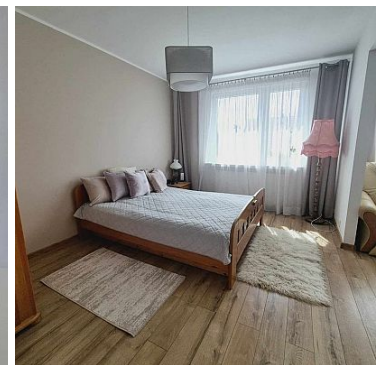

DOM NA SPRZEDAŻ

liczba pokoi: 4, pow. całkowita: 170,58 m², pow. działki: 224,00 m²,

Police

Cena **899 000** zł

Środkowy szeregowiec w centrum Polic ulica Grzybowa , położony na spokojnym zielonym osiedlu, blisko Puszczy Wkrzańskiej.

I PIĘTRO: hol, salon, kuchnia połączona z jadalnią i wc,

II PIĘTRO: sypialnia 28m² która powstała z połączenia dwóch pokoi, mniejszy pokój , duża łazienka z wc, przedpokój ,

Kuchnia do remontu, na podłogach położony gres starego typu, na ścianach pasek glazury, pozostałe ściany tapetowane i pomalowane.

Łazienki w glazurze i terakocie starszego typu.

W holach na I i II piętrze na podłodze położone panele.

W pokojach częściowo ściany wygładzone i pomalowane a częściowo tapety. Na podłogach panele .

Wszystkie okna PCV.

Ogrzewanie i ciepła woda z pieca gazowego 2 biegowego. Piec nowy .

Z holu w przyziemiu wyjście na ogródek.

Przed domem miejsce parkingowe.

Zapraszamy do oglądania.

Symbol	HAC22608	Stan budynku	DOBRY
Symbol SWO	424465	Rodzaj nieruchomości	DOM
Rodzaj transakcji	SPRZEDAŻ	Status	AKTUALNA
Rodzaj rynku	WTÓRNY	Nieruchomość dostępna od	03.06.2024
Cena 	899 000, 00 PLN	Cena za m2	5 270, 25 PLN
Kraj	POLSKA	Województwo	ZACHODNIOPOMORSKI E
Miejscowość	Police	Powierzchnia całkowita	170, 58 m²
Powierzchnia działki	224, 00 m²	Kształt działki	PROSTOKĄT
Powierzchnia użytkowa	170, 58 m²	Rodzaj domu	SZEREGOWIEC ŚRODKOWY
Rok budowy	1980	Standard	DO DROBNEGO REMONTU
Materiał ścian	WIELKA PŁYTA	Rodzaj nawierzchni	ASFALTOWA / KOSTKA
Liczba pokoi	4	Liczba pięter	3
Energia elektryczna	✓	Napięcie 400V (siła)	✓
Podłączony gaz	✓	Pokrycie dachu	BLACHODACHÓWKA
Garaż	✓	Miejsz garażowych	1
Ogródek	✓	Nr Licencji	3455