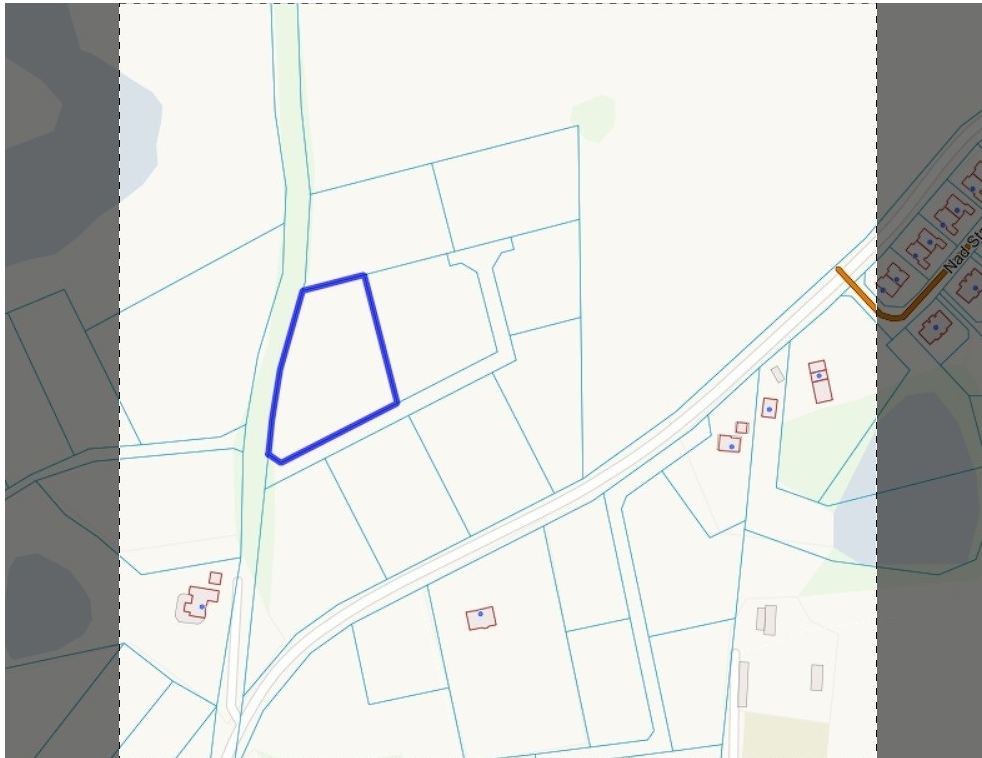

**DZIAŁKA NA SPRZEDAŻ**  
pow. działki: 5 000,00 m<sup>2</sup>,  
Karwowo  
Cena **400 000** zł

Kompleks 9 działek położonych przed Karwowem przy drodze gminnej.

Teren podzielony na działki od 6500m<sup>2</sup> do 3000m<sup>2</sup> oraz drogę wewnętrzną.

W drodze jest też gaz i prąd oraz kanalizacja.

Przeznaczenie pod zabudowę zagrodową.

Grunty RIVa, RIVb, RIIIb. W chwili obecnej trwa przekształcenie wszystkich gruntów na IV klasę ziemi.

Serdecznie zapraszam na prezentację.

Symbol	<b>ROY03439</b>	Symbol SWO	<b>422220</b>
Rodzaj nieruchomości	<b>DZIAŁKA</b>	Rodzaj transakcji	<b>SPRZEDAŻ</b>
Status	<b>AKTUALNA</b>	Cena 	<b>400 000, 00 PLN</b>
Cena za m2	<b>80, 00 PLN</b>	Kraj	<b>POLSKA</b>
Województwo	<b>ZACHODNIOPOMORSKI E</b>	Miejscowość	<b>Karwowo</b>
Powierzchnia działki	<b>5 000, 00 m<sup>2</sup></b>	Szerokość działki (mb.)	<b>86, 00</b>
Długość działki (mb.)	<b>59, 00</b>	Kształt działki	<b>PROSTOKĄT</b>
Rodzaj działki	<b>BUDOWLANO-ROLNA</b>	Rodzaj nawierzchni	<b>ASFALTOWA / KOSTKA</b>
Nr Licencji	<b>18591</b>		